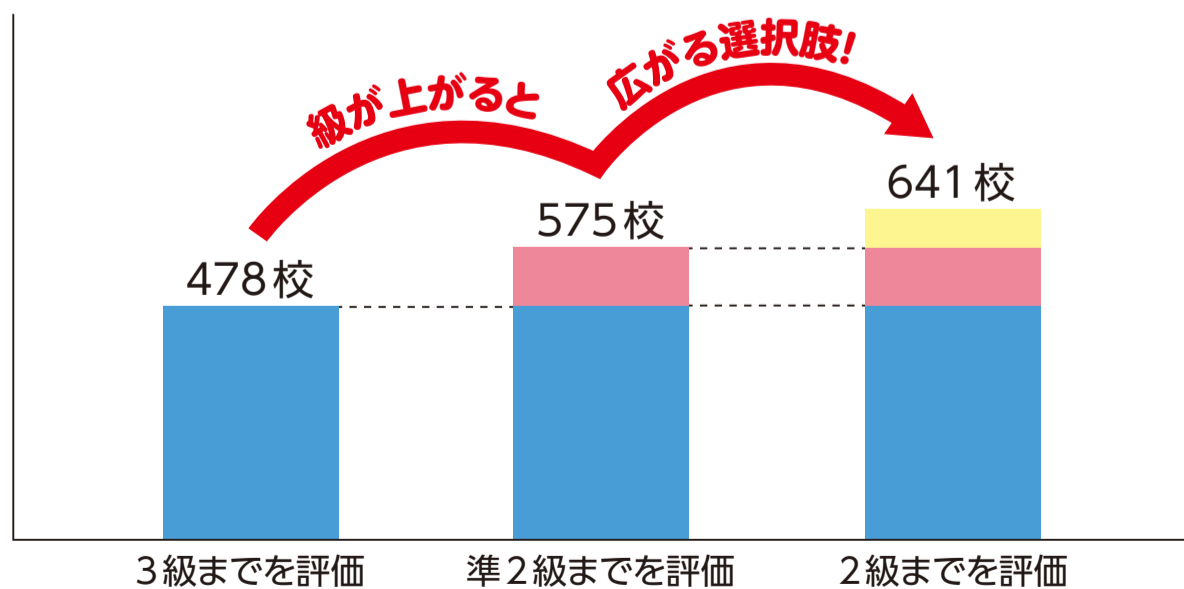

# 漢検<sup>®</sup>でああなたの選択肢が広がります!

漢検2級取得で  
有利になる大学・短大は  
**641校!**

級を問わず評価している学校も多数!

入試において漢検を評価している大学は493校、短期大学は179校あります。  
早めに漢検に挑戦して合格し、入試を有利に進めましょう。

大学・短大入試における漢検評価校数 ※「級を問わず評価」を含む

2026年3月公開、当協会調べ

全国の大学・短大のうち、  
2校に1校以上が入試で漢検を評価!

# 高校入試前から進学後まで、