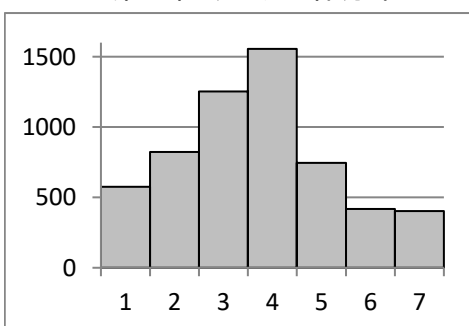

2. 平均点、最高点、最低点、レベル分布(「判定できず」を除く)

	平均点	最高点	最低点	受験者数
国内	451.0	738	148	3,488
海外	401.9	738	142	2,283
総計	431.6	738	142	5,771

3. 2022年度得点分布(「判定できず」を除く)

4. 部門別ランク(「判定できず」を除く)

部門	国内外	平均	最高	最低	受験者数
第1部 聴解	国内	4.0	7	1	3,488
	海外	3.2	7	1	2,285
	全体	3.7	7	1	5,773
第2部 聴読解	国内	3.9	7	1	3,488
	海外	3.2	7	1	2,285
	全体	3.6	7	1	5,773
第3部 読解	国内	3.9	7	1	3,488
	海外	3.3	7	1	2,285
	全体	3.6	7	1	5,773

第1部 ランク全体分布

第2部 ランク全体分布

第3部 ランク全体分布