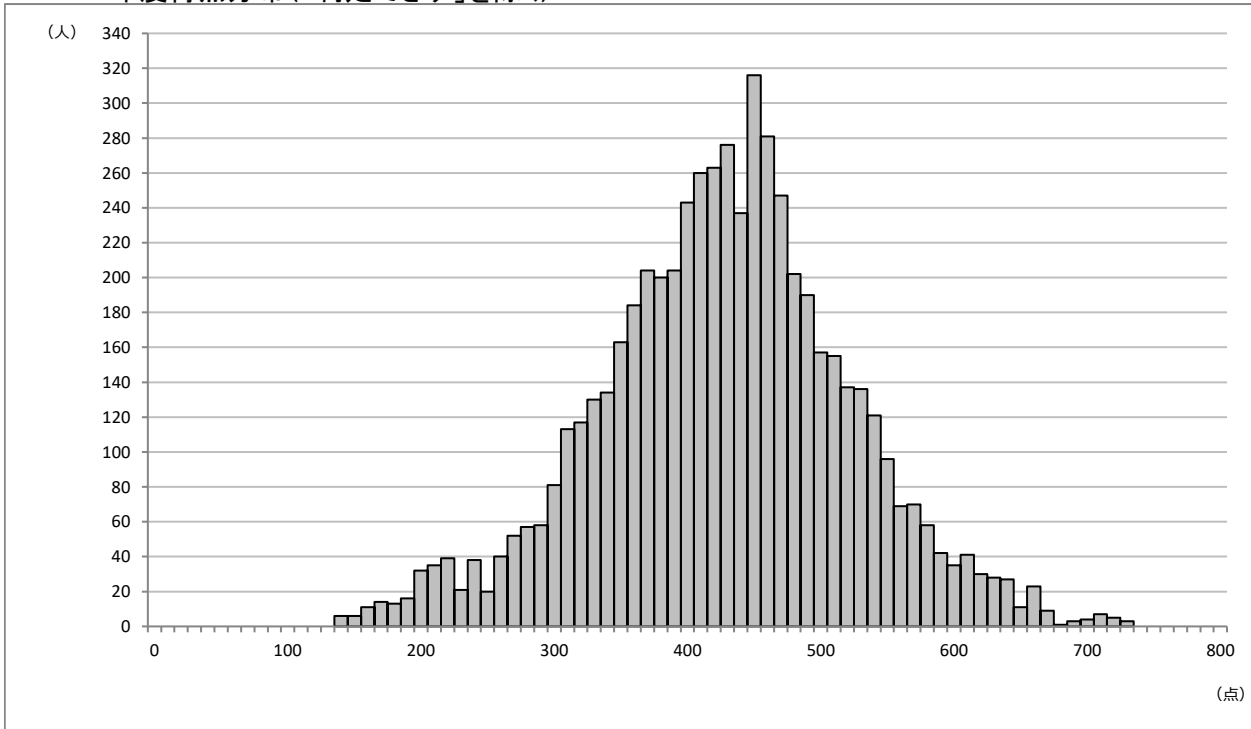

0. 志願者数 6,184人(国内3,787名、海外2,397名) 受験者数 5,776人(国内3,488名、海外2,288名)

1. 受験者のスコア分布

	受験者数	J5	J4	J3	J2	J1	J1+	判定できず
国内	3,488	4	157	1,040	1,723	408	156	
海外	2,288	62	429	799	738	184	71	5
総計	5,776	66	586	1,839	2,461	592	227	5

2. 平均点、最高点、最低点、レベル分布(「判定できず」を除く)

	平均点	最高点	最低点	受験者数
国内	451.0	738	148	3,488
海外	401.9	738	142	2,283
総計	431.6	738	142	5,771

3. 2022年度得点分布(「判定できず」を除く)

4. 部門別ランク(「判定できず」を除く)

部門	国内外	平均	最高	最低	受験者数
第1部 聴解	国内	4.0	7	1	3,488
	海外	3.2	7	1	2,285
	全体	3.7	7	1	5,773
第2部 聴読解	国内	3.9	7	1	3,488
	海外	3.2	7	1	2,285
	全体	3.6	7	1	5,773
第3部 読解	国内	3.9	7	1	3,488
	海外	3.3	7	1	2,285
	全体	3.6	7	1	5,773