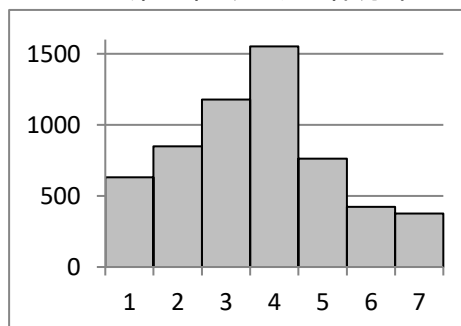

2. 平均点、最高点、最低点、レベル分布(「判定できず」を除く)

	平均点	最高点	最低点	受験者数
国内	451.0	738	148	3,488
海外	401.9	738	142	2,283
総計	431.6	738	142	5,771

3. 2022年度得点分布(「判定できず」を除く)

4. 部門別ランク(「判定できず」を除く)

部門	国内外	平均	最高	最低	受験者数
第1部 聴解	国内	4.0	7	1	3,488
	海外	3.2	7	1	2,285
	全体	3.7	7	1	5,773
第2部 聴読解	国内	3.9	7	1	3,488
	海外	3.2	7	1	2,285
	全体	3.6	7	1	5,773
第3部 読解	国内	3.9	7	1	3,488
	海外	3.3	7	1	2,285
	全体	3.6	7	1	5,773

第1部 ランク全体分布

第2部 ランク全体分布

第3部 ランク全体分布